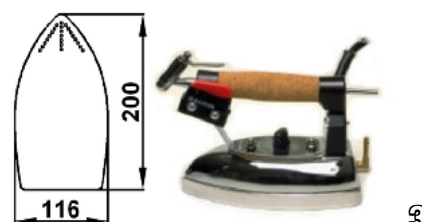

NR N°	NR ART. CODE	NAZWA TOWARU DESCRIPTION
1	01330	Apripiega All Steam żelazko parowe do szwów <i>all steam iron for seams</i> 1 kg
2	01335	All Steam żelazko parowe <i>all steam iron</i> 1,3 Kg
3	01340	Iron-Master S żelazko z pistoletem na wodę do spryskiwania <i>with water gun</i> 800 W; 230 V; 1,8 Kg
4	01350	Żelazko do trafaredu <i>Iron for stencils</i> 1350 W; 230 V; 3 Kg; 750X140mm
	01355	Tulipano żelazko elektryczne <i>electronic iron</i> 800 W; 230 V; 1,5 Kg
5	01360	Jolly Silk żelazko elektryczne, zaokrąglone brzegi stopy, stopa niklowo-teflonowa <i>electronic iron rounded corners, nickel-teflon shoe</i> 800 W; 230 V; 2 Kg
6	01365	Jolly Elettrico żelazko elektryczne <i>electronic iron</i> 800 W; 230 V; 2 Kg
	01368	H1EUR BTSV Rounded żelazko elektryczne <i>electronic iron</i> 800 W; 230 V; 2 Kg

1

2

3

4

5

6