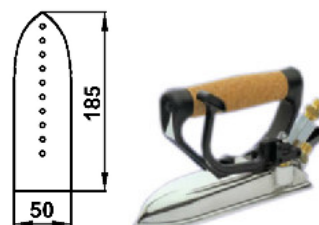

NR N°	NR ART. CODE	NAZWA TOWARU DESCRIPTION
1	01330	Apripiega All Steam żelazko parowe do szwów <i>all steam iron for seams</i> 1 kg
2	01335	All Steam żelazko parowe <i>all steam iron</i> 1,3 Kg
3	01340	Iron-Master S żelazko z pistoletem na wodę do spryskiwania <i>with water gun</i> 800 W; 230 V; 1,8 Kg
4	01350	Żelazko do trafaredu <i>Iron for stencils</i> 1350 W; 230 V; 3 Kg; 750X140mm
	01355	Tulipano żelazko elektryczne <i>electronic iron</i> 800 W; 230 V; 1,5 Kg
5	01360	Jolly Silk żelazko elektryczne, zaokrąglone brzegi stopy, stopa niklowo-teflonowa <i>electronic iron rounded corners, nickel-teflon shoe</i> 800 W; 230 V; 2 Kg
6	01365	Jolly Elettrico żelazko elektryczne <i>electronic iron</i> 800 W; 230 V; 2 Kg
	01368	H1EUR BTSV Rounded żelazko elektryczne <i>electronic iron</i> 800 W; 230 V; 2 Kg