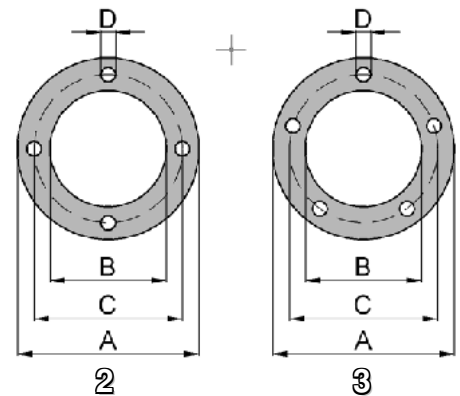

NR N°	NR ART. CODE	NAZWA TOWARU DESCRIPTION	
1	20400	Uszczelka do korka silikonowa <i>Gasket for safety cap silicone</i> 1/2" F.	
	20401	Uszczelka do korka silikonowa <i>Gasket for safety cap silicone</i> 3/4" F.	
	20402	Uszczelka do korka silikonowa <i>Gasket for safety cap silicone</i> 3/8" M.	
	20403	Uszczelka do korka silikonowa <i>Gasket for safety cap silicone</i> 1/2" M.	
	20446	Uszczelka oring <i>Gasket o-ring</i> Ø64 Sussman	
2	20448	Uszczelka teflonowa 3/4" <i>Teflon gasket 3/4"</i>	
	20449	Uszczelka teflonowa 1" <i>Teflon gasket 1"</i>	
	20450	Uszczelka teflonowa 5/4" <i>Teflon gasket 5/4"</i>	
3	20451	Uszczelka miedziana <i>Copper gasket</i> Ø42 (5/4")	
	20453	Uszczelka miedziana <i>Copper gasket</i> Ø48 (6/4")	
	20458	Uszczelka miedziana <i>Copper gasket</i> M14 (1/4")	
	20459	Uszczelka miedziana <i>Copper gasket</i> M16 (3/8")	
4	20460	Uszczelka klingieritowa <i>Gasket clingerit</i> M14 (1/4")	

NR N°	NR ART. CODE	NAZWA TOWARU DESCRIPTION
	20461	Uszczelka klingieritowa <i>Gasket clingerit</i> M16 (3/8")
1	20465	Uszczelka do kryzy <i>Gasket for flange</i> 85x85, 4 otwory / 4 holes, Practica
		Uszczelki do kryz <i>Gaskets for flanges</i> Wymiary AxBxCxD [mm] / ilość otworów <i>Dimensions AxBxCxD [mm] / number of holes</i>
5	20468	Alux 165x100x142x12 / 8
4	20469	Pony 180x136x160x12 / 6
4	20470	Pony 160x110x140x12 / 6
2	20471	Reverberi 110x67x85x8 / 4
4	20472	Alux, Comel 138x88x116x8 / 6
4	20473	BM 130x86x110x12 / 6
4	20474	Alux, Cocchi 125x80x102x10 / 6
5	20475	Pony 120x76x103x12 / 8
3	20476	Sussmann 115x76x97x10 / 6
5	20478	Trevil 110x65x85x10 / 8
2	20480	Protomet LW102 142x89x117x10 / 4
4	20481	Campitel, Comel FB/F 155x90x125x12 / 6
4	20483	Campitel 195x127x165x14 / 6