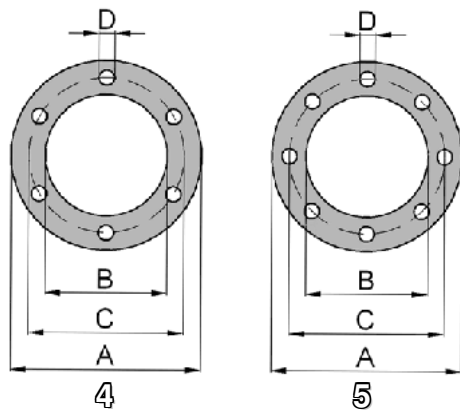

NR N°	NR ART. CODE	NAZWA TOWARU DESCRIPTION	
1	20400	Uszczelka do korka silikonowa <i>Gasket for safety cap silicone</i> 1/2" F.	
	20401	Uszczelka do korka silikonowa <i>Gasket for safety cap silicone</i> 3/4" F.	
	20402	Uszczelka do korka silikonowa <i>Gasket for safety cap silicone</i> 3/8" M.	
	20403	Uszczelka do korka silikonowa <i>Gasket for safety cap silicone</i> 1/2" M.	
	20446	Uszczelka oring <i>Gasket o-ring</i> Ø64 Sussman	
2	20448	Uszczelka teflonowa 3/4" <i>Teflon gasket 3/4"</i>	
	20449	Uszczelka teflonowa 1" <i>Teflon gasket 1"</i>	
	20450	Uszczelka teflonowa 5/4" <i>Teflon gasket 5/4"</i>	
3	20451	Uszczelka miedziana <i>Copper gasket</i> Ø42 (5/4")	
	20453	Uszczelka miedziana <i>Copper gasket</i> Ø48 (6/4")	
	20458	Uszczelka miedziana <i>Copper gasket</i> M14 (1/4")	
	20459	Uszczelka miedziana <i>Copper gasket</i> M16 (3/8")	
4	20460	Uszczelka klingieritowa <i>Gasket clingerit</i> M14 (1/4")	

NR N°	NR ART. CODE	NAZWA TOWARU DESCRIPTION
	20461	Uszczelka klingieritowa <i>Gasket clingerit</i> M16 (3/8")
1	20465	Uszczelka do kryzy <i>Gasket for flange</i> 85x85, 4 otwory / 4 holes, Practica
		Uszczelki do kryz <i>Gaskets for flanges</i> Wymiary AxBxCxD [mm] / ilość otworów <i>Dimensions AxBxCxD [mm] / number of holes</i>
5	20468	Alux 165x100x142x12 / 8
4	20469	Pony 180x136x160x12 / 6
4	20470	Pony 160x110x140x12 / 6
2	20471	Reverberi 110x67x85x8 / 4
4	20472	Alux, Comel 138x88x116x8 / 6
4	20473	BM 130x86x110x12 / 6
4	20474	Alux, Cocchi 125x80x102x10 / 6
5	20475	Pony 120x76x103x12 / 8
3	20476	Sussmann 115x76x97x10 / 6
5	20478	Trevil 110x65x85x10 / 8
2	20480	Protomet LW102 142x89x117x10 / 4
4	20481	Campitel, Comel FB/F 155x90x125x12 / 6
4	20483	Campitel 195x127x165x14 / 6