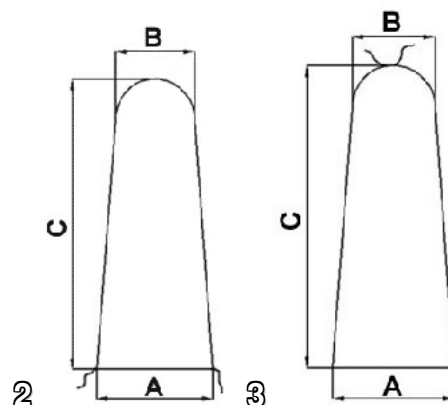

NR N°	NR ART. CODE	NAZWA TOWARU DESCRIPTION
1	60005	Pokrowiec na przewody żelazka - 1m <i>Hose insulating cover - 1m</i>
	60006	Pokrowiec na przewody żelazka - 2m <i>Hose insulating cover - 2m</i>
		Pokrowce na stoły prasownicze AxBxC [mm] Covers for ironing tables AxBxC [mm]
2	60010	500x340x1250 - ALUX WA-1
3	60012	500x340x1300 - ALUX WA-7
	60015	700x340x1450 - ALUX WA-3, WA-5, WA-8, WA-9, WA-10 (z blatem typu B / <i>with board type B</i>)
4	60018	700x420x1500 - ALUX WA-3, WA-5, WA-8, WA-10 (z blatem typu A / <i>with board type A</i>)
2	60019	550x360x1300 – STIROVAP, STIRMATIC, COVEMAT
3	60020	440x290x1300 – PONY FVC -TA, FIMAS 171, SILC, BM 3000, COMEL, DALF LUX, TREVIL PLANOSTIR – PLIA, ALISEA
	60021	500x290x1150 – FIMAS 173, BM 1300, SIDI, GHIDINI AMBRIA, CAMPTTEL DELUX, DALF OMNIA, TREVIL XL
	60022	550x360x1400 – PONY MAXI – TAS, COCCHI GCA/4B, FIMAS 305, TREVIL VULKANA
4	60023	570x330x1450 – PONY RECORD, BM 1400, FIMAS 316, COCCHI ASP/4B, TREVIL XLM-XXL
5	60024	480x290x1300 – PONY VB -VC, SILC, COMEL, HOFFMAN CO5
		Pokrowce na stoły z blatem prostokątnym (Alux WA-2, WA-4) AxB [mm] Covers for rectangle tables (Alux WA-2, WA-4) AxB [mm]
	60040	1200x600
	60042	1300x700
	60044	1250x650
60046	1350x750	

1

2

3

4

5

NR N°	NR ART. CODE	NAZWA TOWARU DESCRIPTION
		Pokrowce na formy prasownicze AxBxC [mm] Covers for ironing forms AxBxC [mm]
1	60110	620x98x60 Alux WA-101
	60115	860x100x60 Alux WA-102
2	60120	750x56 Alux WA-103
3	60125	470x230 Alux WA-104
4	60130	710x260 Alux WA-105
5	60135	750x250x160 Alux WA-106
6	60145	280x140x90 Alux WA-107
7	60180	1150x100x70 Alux WA-108
	60185	560x100x70 Alux WA-109
		Pokrowce na manekiny Cover for dummies
	60302	Rotol
	60320	Pony Maxi
	60330	Veit