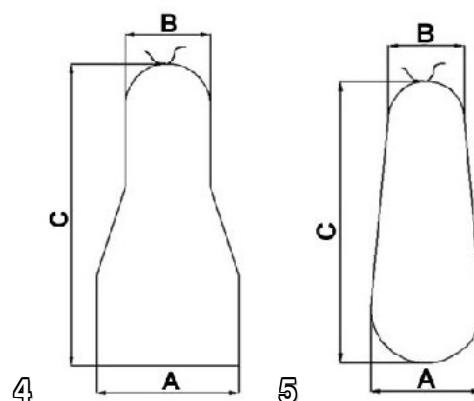

NR N°	NR ART. CODE	NAZWA TOWARU DESCRIPTION
1	60005	Pokrowiec na przewody żelazka - 1m <i>Hose insulating cover - 1m</i>
	60006	Pokrowiec na przewody żelazka - 2m <i>Hose insulating cover - 2m</i>
		Pokrowce na stoły prasownicze AxBxC [mm] Covers for ironing tables AxBxC [mm]
2	60010	500x340x1250 - ALUX WA-1
3	60012	500x340x1300 - ALUX WA-7
	60015	700x340x1450 - ALUX WA-3, WA-5, WA-8, WA-9, WA-10 (z blatem typu B / <i>with board type B</i>)
4	60018	700x420x1500 - ALUX WA-3, WA-5, WA-8, WA-10 (z blatem typu A / <i>with board type A</i>)
2	60019	550x360x1300 – STIROVAP, STIRMATIC, COVEMAT
3	60020	440x290x1300 – PONY FVC -TA, FIMAS 171, SILC, BM 3000, COMEL, DALF LUX, TREVIL PLANOSTIR – PLIA, ALISEA
	60021	500x290x1150 – FIMAS 173, BM 1300, SIDI, GHIDINI AMBRIA, CAMPTTEL DELUX, DALF OMNIA, TREVIL XL
	60022	550x360x1400 – PONY MAXI – TAS, COCCHI GCA/4B, FIMAS 305, TREVIL VULKANA
4	60023	570x330x1450 – PONY RECORD, BM 1400, FIMAS 316, COCCHI ASP/4B, TREVIL XLM-XXL
5	60024	480x290x1300 – PONY VB -VC, SILC, COMEL, HOFFMAN CO5
		Pokrowce na stoły z blatem prostokątnym (Alux WA-2, WA-4) AxB [mm] Covers for rectangle tables (Alux WA-2, WA-4) AxB [mm]
	60040	1200x600
	60042	1300x700
	60044	1250x650
60046	1350x750	

1

2

3

4

5

NR N°	NR ART. CODE	NAZWA TOWARU DESCRIPTION
		Pokrowce na formy prasownicze AxBxC [mm] Covers for ironing forms AxBxC [mm]
1	60110	620x98x60 Alux WA-101
	60115	860x100x60 Alux WA-102
2	60120	750x56 Alux WA-103
3	60125	470x230 Alux WA-104
4	60130	710x260 Alux WA-105
5	60135	750x250x160 Alux WA-106
6	60145	280x140x90 Alux WA-107
7	60180	1150x100x70 Alux WA-108
	60185	560x100x70 Alux WA-109
		Pokrowce na manekiny Cover for dummies
	60302	Rotol
	60320	Pony Maxi
	60330	Veit